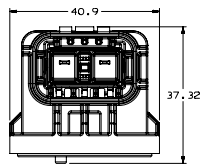

## PART NUMBERS

Index	Header Connector		Inline Connector	Mating Device Print Detail	Harness Connector
	Connector	Inner			
<b>2 Way 180° Connection System with Pluggable Inner Connector</b>					
101	35201706	15526394	33358013	15508564	33280354
102	35201707	15526395	33358014		33280355
103	35201708	15526396	33358015		33280356
<b>2 Way 180° Connection System without Pluggable Inner Connector</b>					
101	33240508		-	13837174	33280354
102	33240509				33280355
103	33240510				33280356
<b>2 Way 90° Connection System</b>					
101	33341078		33341079	-	33280354
<b>3 Bay Header</b>					
104			15526396	-	33280356
105	33223976		15526397		33280357
106			33137225		33280358

## DIMENSION MEASUREMENT SAMPLE

33211753

33240508

33341078

13824784

33280356

33223976