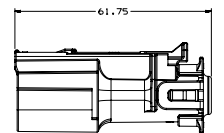

## PART NUMBERS

Index	Header Connector		Inline Connector	Mating Device Print Detail	Harness Connector
	Connector	Inner			
<b>2 Way 180° Connection System with Pluggable Inner Connector</b>					
101	35201706	15526394	33358013	15508564	33280354
102	35201707	15526395	33358014		33280355
103	35201708	15526396	33358015		33280356
<b>2 Way 180° Connection System without Pluggable Inner Connector</b>					
101	33240508		-	13837174	33280354
102	33240509				33280355
103	33240510				33280356
<b>2 Way 90° Connection System</b>					
101	33341078		33341079	-	33280354
<b>3 Bay Header</b>					
104			15526396	-	33280356
105	33223976		15526397		33280357
106			33137225		33280358

## DIMENSION MEASUREMENT SAMPLE

33211753

33240508

33341078

13824784

33280356

33223976