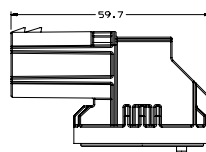

## PART NUMBERS

Index	Header Connector		Inline Connector	Mating Device Print Detail	Harness Connector
	Connector	Inner			
<b>2 Way 180° Connection System with Pluggable Inner Connector</b>					
101	35201706	15526394	33358013	15508564	33280354
102	35201707	15526395	33358014		33280355
103	35201708	15526396	33358015		33280356
<b>2 Way 180° Connection System without Pluggable Inner Connector</b>					
101	33240508		-	13837174	33280354
102	33240509				33280355
103	33240510				33280356
<b>2 Way 90° Connection System</b>					
101	33341078		33341079	-	33280354
<b>3 Bay Header</b>					
104			15526396	-	33280356
105	33223976		15526397		33280357
106			33137225		33280358

## DIMENSION MEASUREMENT SAMPLE

33211753

33240508

33341078

13824784

33280356

33223976