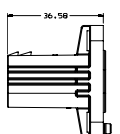

## PART NUMBERS

Index	Header Connector		Inline Connector	Mating Device Print Detail	Harness Connector
	Connector	Inner			
<b>2 Way 180° Connection System with Pluggable Inner Connector</b>					
101	35201706	15526394	33358013	15508564	33280354
102	35201707	15526395	33358014		33280355
103	35201708	15526396	33358015		33280356
<b>2 Way 180° Connection System without Pluggable Inner Connector</b>					
101	33240508		-	13837174	33280354
102	33240509				33280355
103	33240510				33280356
<b>2 Way 90° Connection System</b>					
101	33341078		33341079	-	33280354
<b>3 Bay Header</b>					
104			15526396	-	33280356
105	33223976		15526397		33280357
106			33137225		33280358

## DIMENSION MEASUREMENT SAMPLE

33211753

33240508

33341078

13824784

33280356

33223976