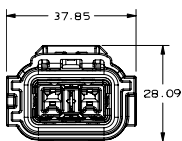

## PART NUMBERS

Index	Header Connector		Inline Connector	Mating Device Print Detail	Harness Connector
	Connector	Inner			
<b>2 Way 180° Connection System with Pluggable Inner Connector</b>					
101	35201706	15526394	33358013	15508564	33280354
102	35201707	15526395	33358014		33280355
103	35201708	15526396	33358015		33280356
<b>2 Way 180° Connection System without Pluggable Inner Connector</b>					
101	33240508		-	13837174	33280354
102	33240509				33280355
103	33240510				33280356
<b>2 Way 90° Connection System</b>					
101	33341078		33341079	-	33280354
<b>3 Bay Header</b>					
104			15526396	-	33280356
105	33223976		15526397		33280357
106			33137225		33280358

## DIMENSION MEASUREMENT SAMPLE

33211753

33240508

33341078

13824784

33280356

33223976