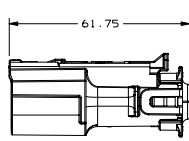

## PART NUMBERS

Index	Header Connector		Inline Connector	Mating Device Print Detail	Harness Connector
	Connector	Inner			
<b>2 Way 180° Connection System with Pluggable Inner Connector</b>					
101	35201706	15526394	33358013	15508564	33280354
102	35201707	15526395	33358014		33280355
103	35201708	15526396	33358015		33280356
<b>2 Way 180° Connection System without Pluggable Inner Connector</b>					
101	33240508		-	13837174	33280354
102	33240509				33280355
103	33240510				33280356
<b>2 Way 90° Connection System</b>					
101	33341078		33341079	-	33280354
<b>3 Bay Header</b>					
104			15526396	-	33280356
105	33223976		15526397		33280357
106			33137225		33280358

## DIMENSION MEASUREMENT SAMPLE

33211753

33240508

33341078

13824784

33280356

33223976